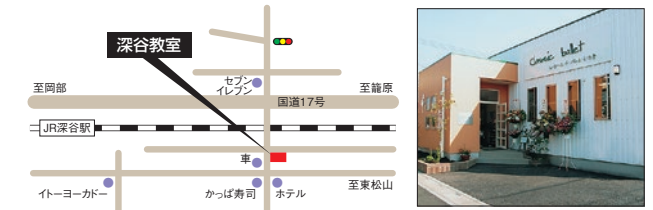

#### ■ クラシックバレエ

児童科 (3歳~小1)	東松山教室 / 火・金	16:45~17:45
	深谷教室 / 木	16:45~17:45
	// / 日	11:30~12:30
ふじみ野スタジオ	/ 月・火・金	16:30~17:30
	// / 土	14:15~15:15
ジュニア科 (小2~小6)	東松山教室 / 火・水・金・土	18:00~19:15
	深谷教室 / 木	18:00~19:15
	// / 日	10:15~11:30
	ふじみ野スタジオ / 月・火・金	18:00~19:15
シニア科 (中1~大人)	東松山教室 / 火・水・金・土	19:30~21:00
	深谷教室 / 木	19:30~21:00
	// / 日	10:15~11:30
	ふじみ野スタジオ / 月・火・金	19:15~20:30
美容バレエ科 (初心者~大人)	// / 土	11:00~12:15
	東松山教室 / 日	9:00~10:00
	// / 水 (第1・第3)	11:30~12:30
	深谷教室 / 木	19:30~21:00
プラチナ科 (60歳からのバレエストレッチ)	// / 日	9:00~10:00
	ふじみ野スタジオ / 水	14:00~15:15
	// / 木	11:30~12:30
	東松山教室 / 水 (第1・第3)	12:30~13:30
親子バレエ科 (2歳~未就学児とその保護者)	// (第2・第4)	11:30~12:30
	ふじみ野スタジオ / 水	15:30~16:30

#### ■ フラクラス 本場ハワイで多くの実績と指導経験を積んだ講師がフラダンスを基礎から楽しくレッスンいたします。

ワヒネ (女性一般)	ふじみ野スタジオ / 水	12:35~13:35 (月2回)
		[1レッスン ¥1,000 都度払い]
	東松山教室	/ 木 13:30~15:00 (月3回・第2木曜日)
		[チケット制]

#### ■ ピラティスクラス

ふじみ野スタジオ / 土	(第2・第4)	16:00~17:30
	(月2回)	[1レッスン ¥2,000 都度払い]

東松山教室 / 〒355-0021 東松山市神明町 1-2-3

深谷教室 / 〒366-0051 深谷市上柴町東 3-1-27

ふじみ野スタジオ / 〒356-0056 ふじみ野市うれし野 2-10-3 2F

見学・無料体験レッスン  
随時受付中

ご希望の方は、電話またはホームページよりお気軽にお問い合わせください。  
詳しいクラス内容やスケジュールはホームページをご覧ください。